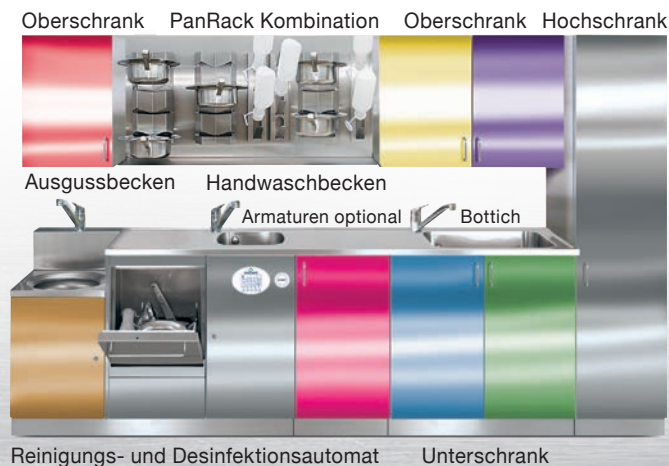

Vielfache Kombinationsmöglichkeiten

Produktvorteile

- 3 Standard A0-Werte (600/1000/3000), weitere Werte frei einstellbar
- Buzzer-Schnellstart-Programm, bis zu 27 weitere Programme frei wählbar
- ECO-Taste zur Trinkwasser- und Energieeinsparung
- Energie sparendes Spülsystem durch getrennte Spülwasserführung, Aqua Dry Trocknung und automatische Türöffnung (optional)
- Periodisch, automatische Systemdesinfektion
- Universalhalterung zur variablen Bestückung mit gängigen Pflegegeschirren
- Datenlogger und Leckagesensor serienmäßig
  - 12 Monate Vollgarantie, optional auf 5 Jahre erweiterbar
- Optional mit Farbfolien zur Anpassung an spezielle Einrichtungen