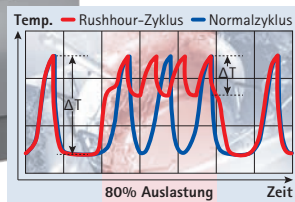

Rushhour-Modus: Das Gerät „merkt“ sich hohe Auslastungszeiten und heizt künftig entsprechend vor. Dies verkürzt die Prozessdauer und bringt mehr Durchsatz, bei verringertem Energiebedarf.